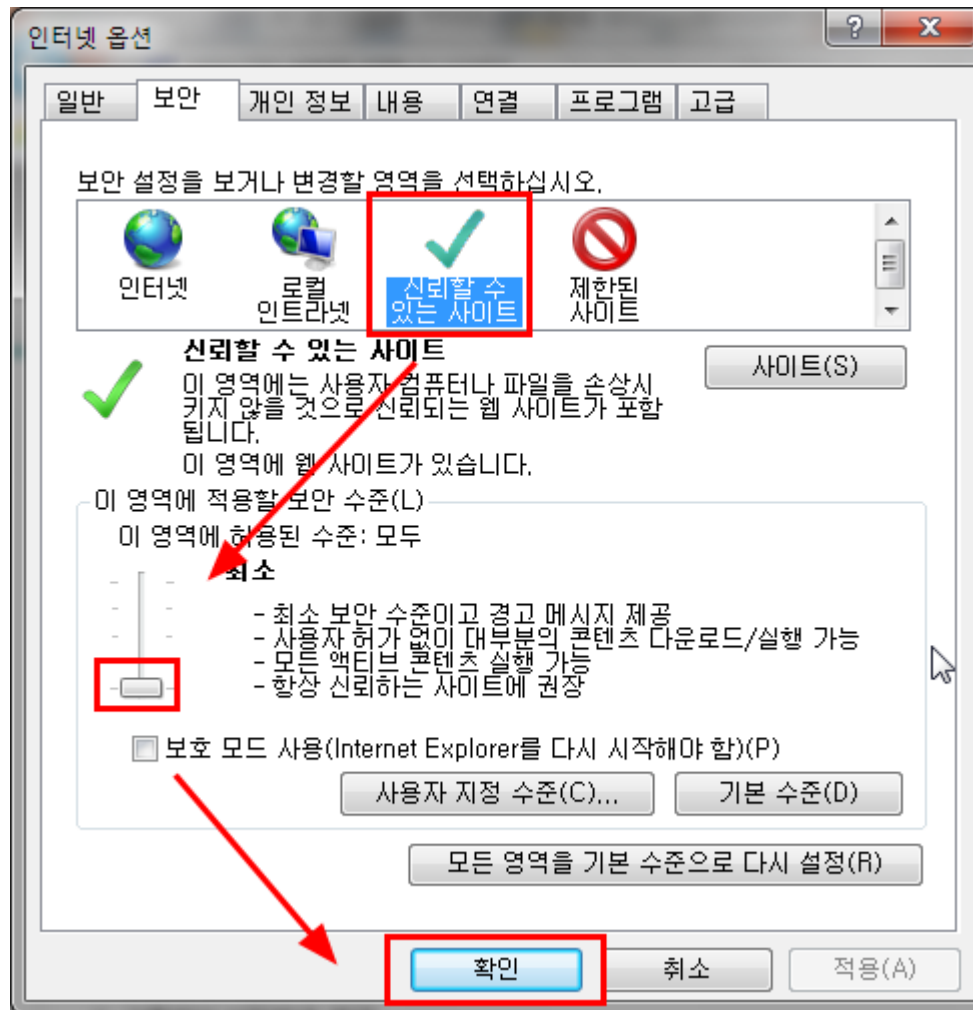

2. 보안 탭 선택후 신뢰할수 있는 사이트 선택

3. 최소로 낮춘후 확인 버튼 클릭