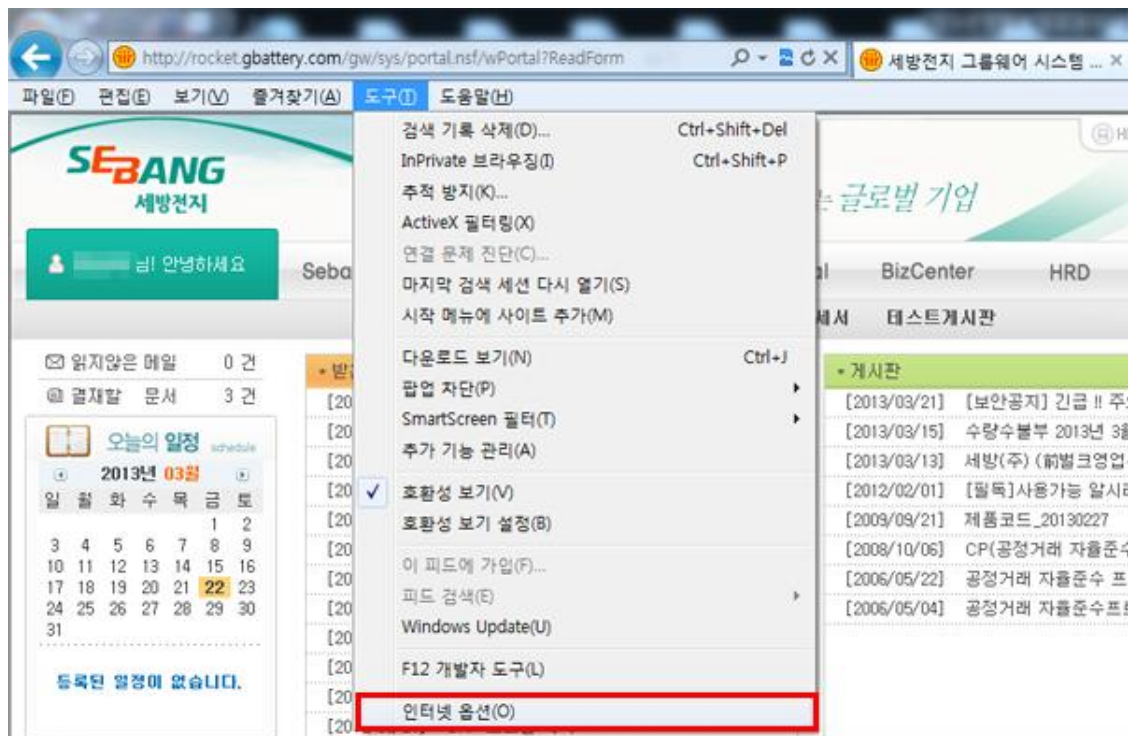

### 3. 자동으로 쿠키 처리 안 함 체크 선택 확인

※체크가 안되어 있으면 체크한 후 아래 화면과 같이 설정해주세요.

## 브라우저 옵션 설정

- 신뢰할수 있는 사이트 보안설정

# 1. Explorer 메뉴 혹은 오른쪽 상단 아이콘 클릭하여 인터넷 옵션 선택