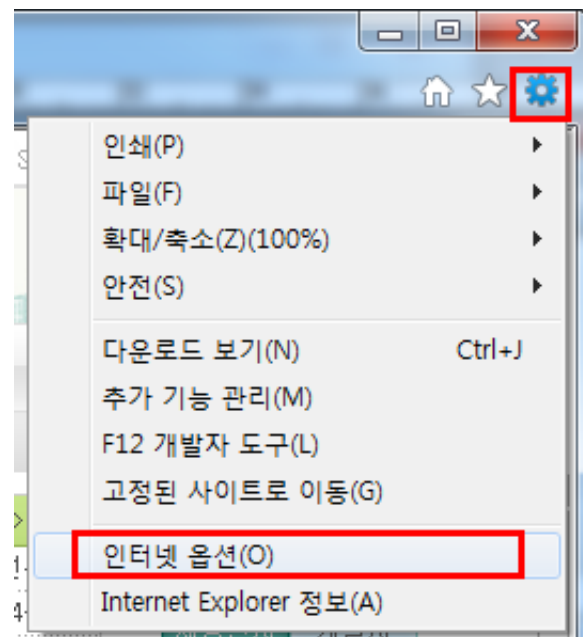

1. Explorer 메뉴 혹은 오른쪽 상단 아이콘 클릭하여 인터넷 옵션 선택