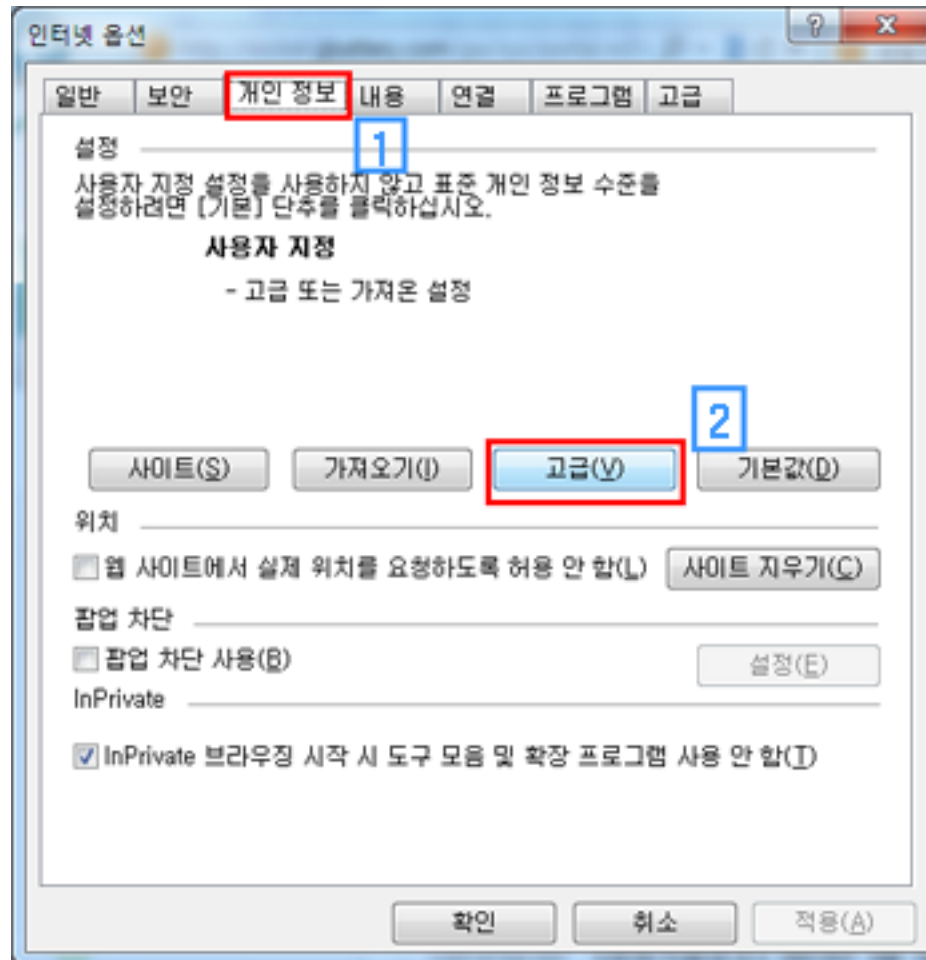

2. 개인정보 탭 선택 후 고급 버튼 클릭