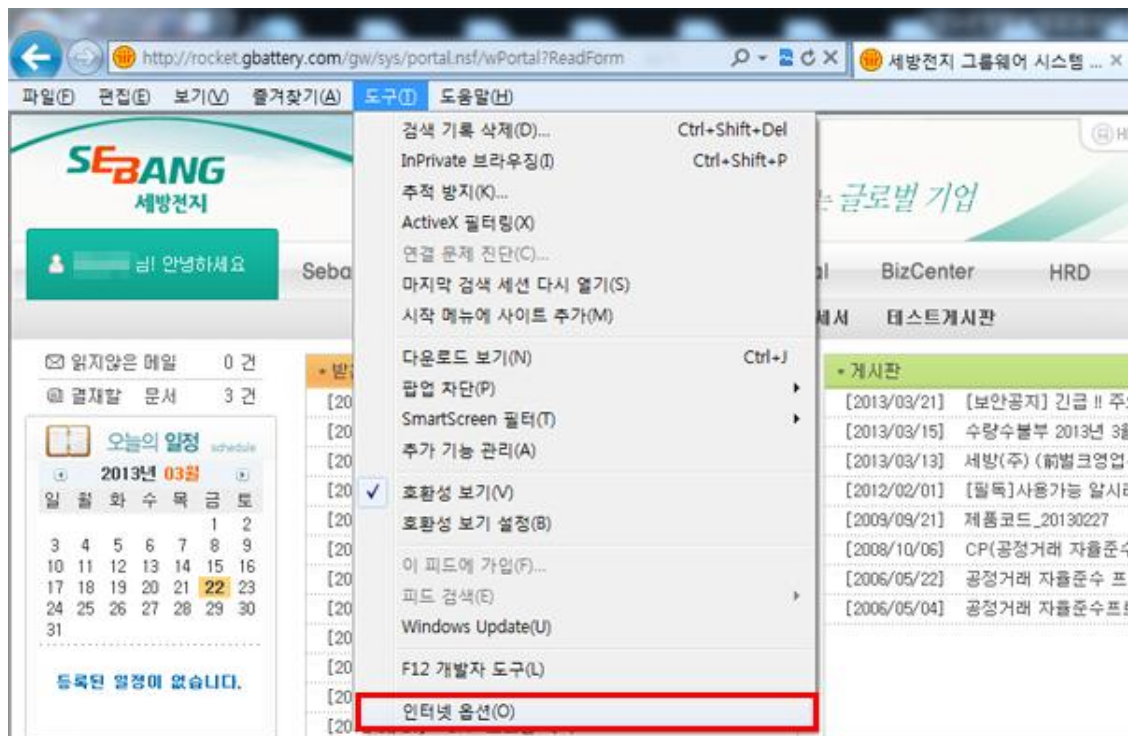

1. Explorer 메뉴 혹은 오른쪽 상단 아이콘 클릭하여 인터넷 옵션 선택