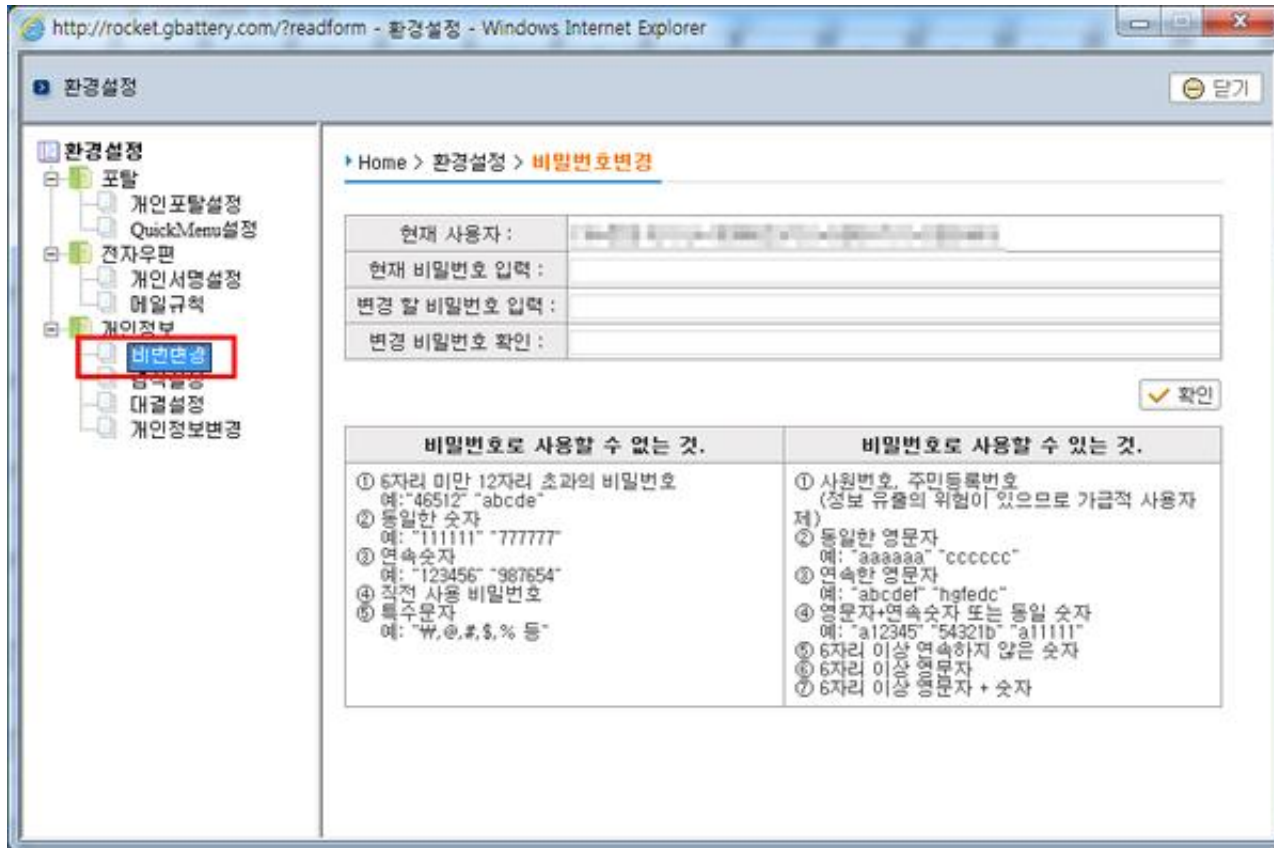

2. 환경설정 좌측 메뉴에서 개인정보-비밀번호 변경 선택

3. 비밀번호 변경 화면에 기술된 내용을 참조하여 변경